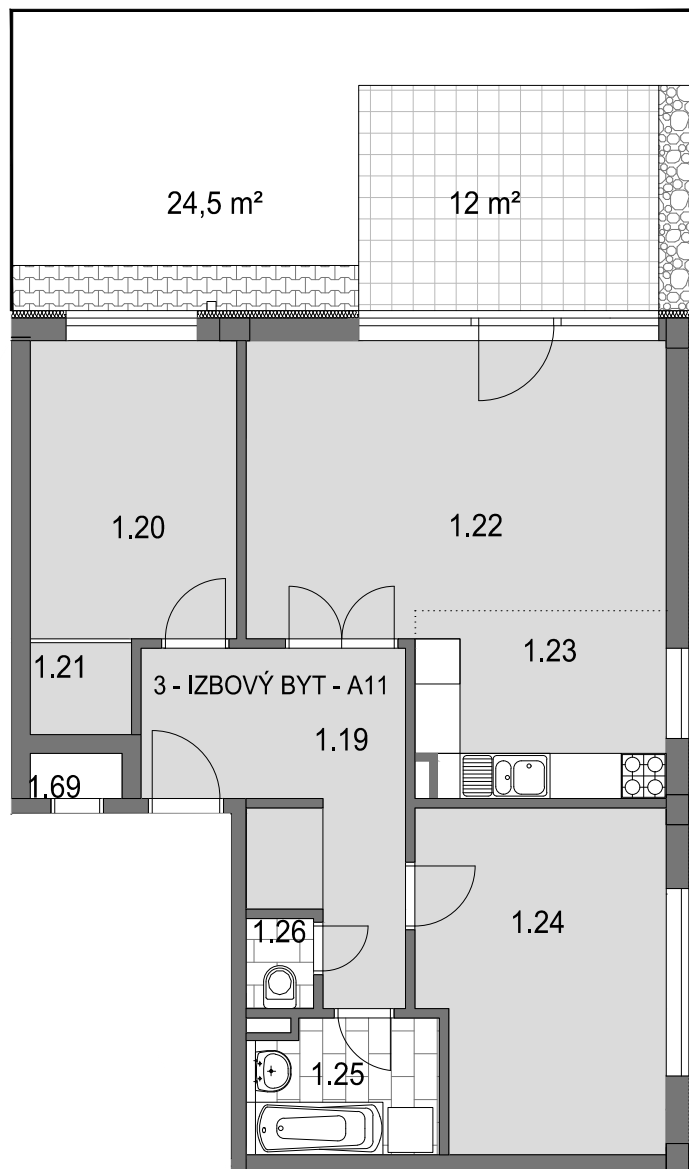

GREEN
VILLAGE

3-i byt A11

1.19	Chodba	11,35 m ²	1.24	Izba	14,61 m ²
1.20	Izba	10,93 m ²	1.25	Kúpeľňa	4,29 m ²
1.21	Šatník	1,72 m ²	1.26	WC	1,08 m ²
1.22	Obývacia izba + jedáleň	21,00 m ²			
1.23	Kuchyňa	8,19 m ²			

CELKOVÁ PLOCHA BYTU 73,17 m²

WWW.GREENVILLAGE.SK