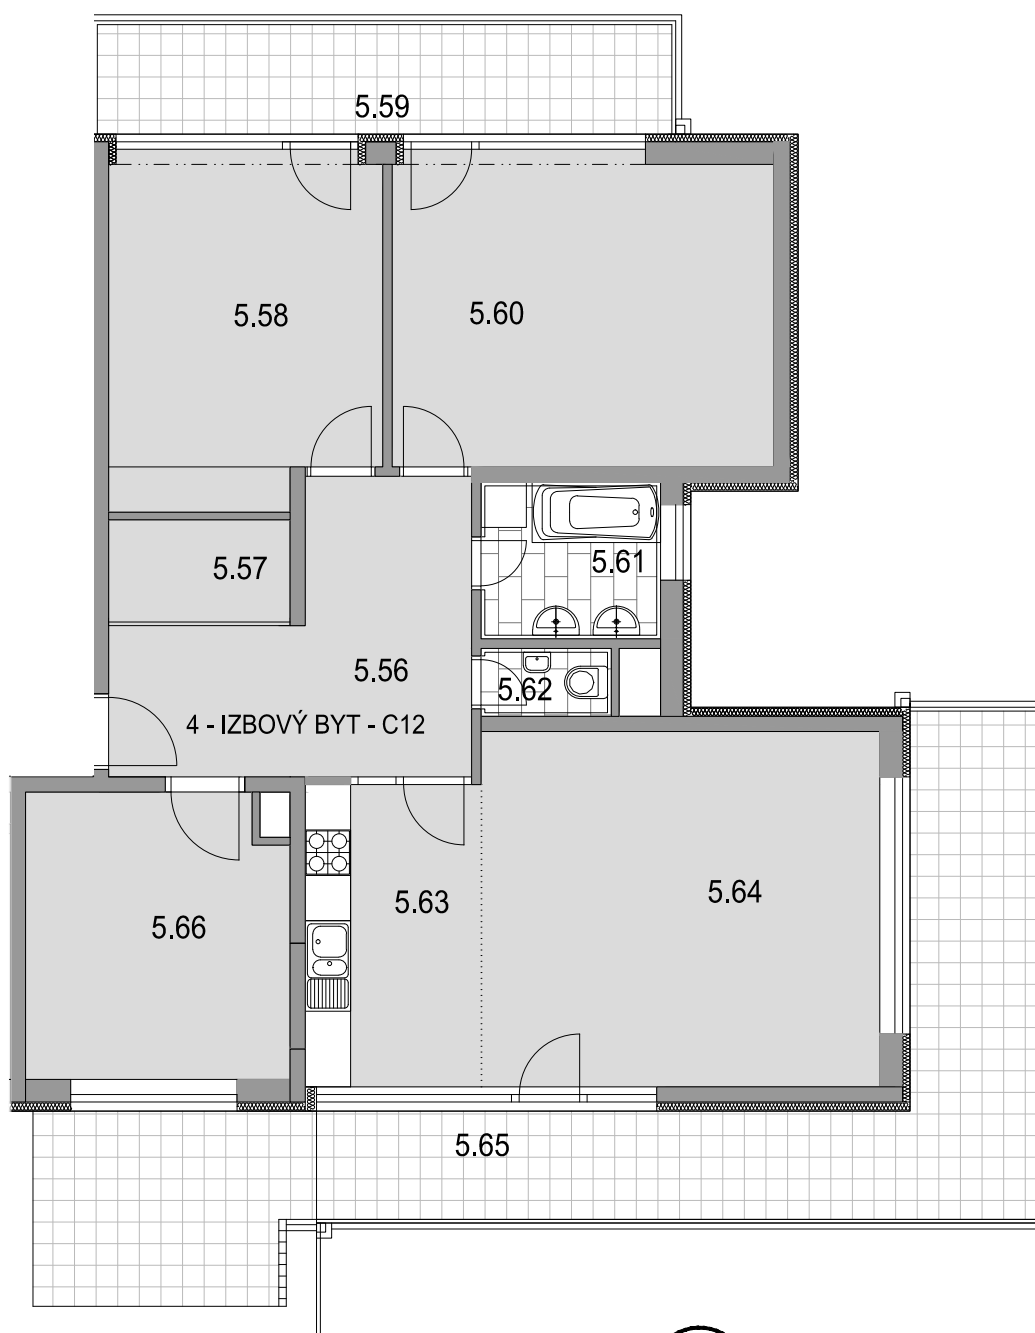

GREEN
VILLAGE

4-i byt C12

5.56	Chodba	13,90 m ²	5.62	WC	1,55 m ²
5.57	Šatník	3,11 m ²	5.63	Kuchyňa	9,51 m ²
5.58	Izba	16,57 m ²	5.64	Obývacia izba + jedáleň	25,02 m ²
5.59	Balkón	11,54 m ²	5.65	Terasa	32,53 m ²
5.60	Izba	20,84 m ²	5.66	Izba	12,96 m ²
5.61	Kúpeľňa	4,92 m ²			
CELKOVÁ PLOCHA BYTU					108,38 m²