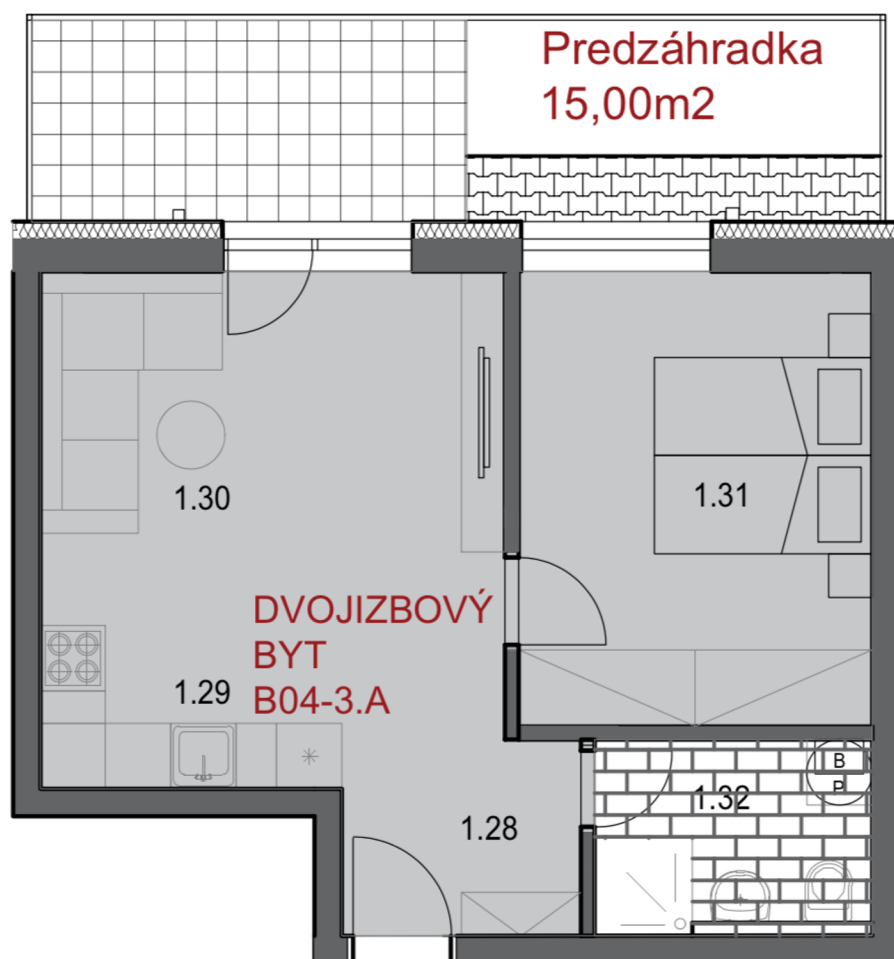

## 2-i byt B04-3.A

1.28	Chodba	3,28 m <sup>2</sup>	1.32	Kúpeľňa	4,60 m <sup>2</sup>
1.29	Kuchyňa	6,41 m <sup>2</sup>			
1.30	Obývacia izba + jedáleň	13,89 m <sup>2</sup>			
1.31	Izba	13,57 m <sup>2</sup>			

CELKOVÁ PLOCHA BYTU 41,75 m<sup>2</sup>

2 - IZBOVÝ BYT - B04-3.A		41,75
1.28	CHODBA	3,28
1.29	KUCHYŇA	6,41
1.30	OBÝVACIA IZBA + JEDÁLEŇ	13,89
1.31	IZBA	13,57
1.32	KÚPEĽŇA	4,60