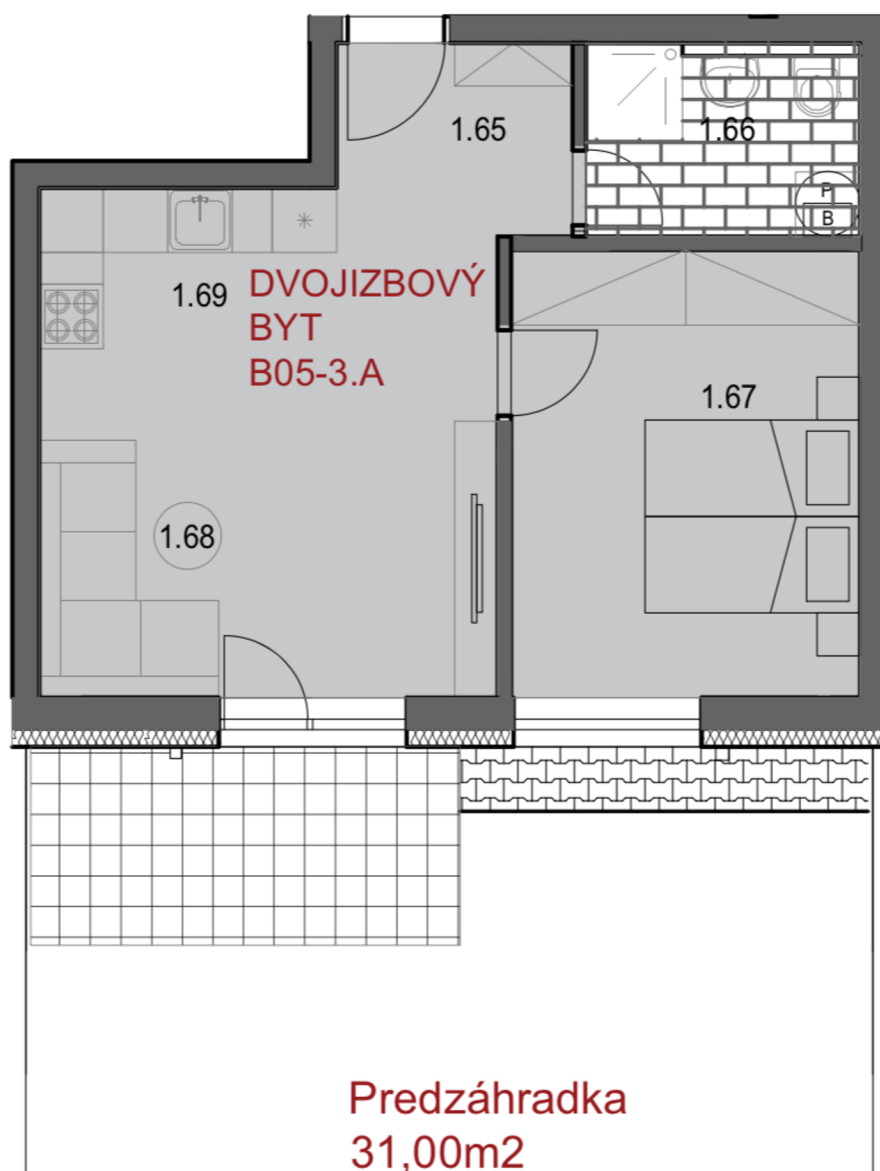

GREEN
VILLAGE

2-i byt B05-3.A

1.65	Chodba	3,28 m ²	1.69	Kuchyňa	6,41 m ²
1.66	Kúpeľňa	4,60 m ²			
1.67	Izba	13,57 m ²			
1.68	Obývacia izba + jedáleň	13,89 m ²			

CELKOVÁ PLOCHA BYTU 41,75 m²

2 - IZBOVÝ BYT - B05-3.A		41,75
1.65	CHODBA	3,28
1.66	KÚPEĽŇA	4,60
1.67	IZBA	13,57
1.68	OBÝVACIA IZBA + JEDÁLEŇ	13,89
1.69	KUCHYŇA	6,41